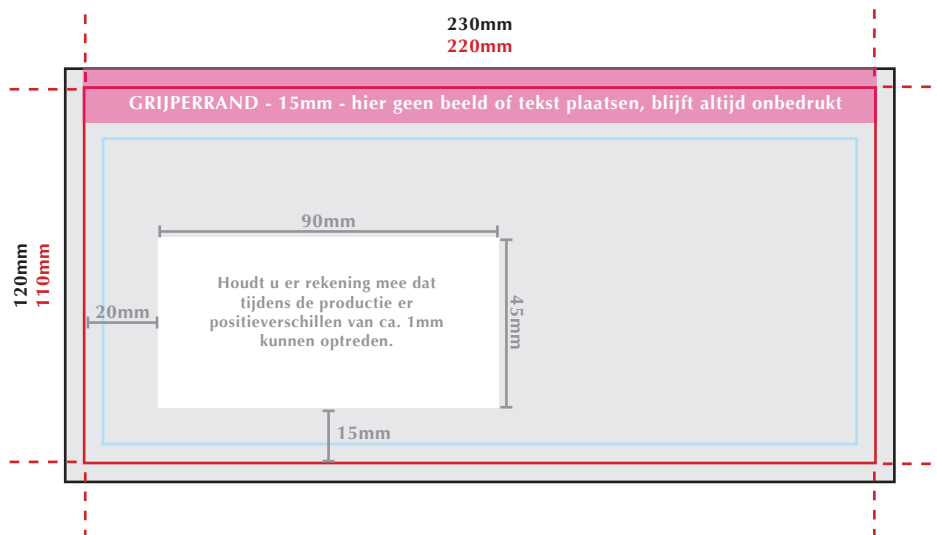

# specificaties **ENVELOP 22x11cm venster links**

## **formaat inkl. afloop: 230x120mm**

Dit is het formaat dat u dient aan te leveren inclusief 3mm afloop rondom.

Tijdens het afwerken snijden wij de afloop af. Om witte snijranden te voorkomen dient u uw aflopende objecten en achtergronden tot aan de randen van dit formaat te laten doorlopen.

## **eindformaat: 220x110mm**

Dit is het formaat van het eindproduct dat wij leveren.

## **veiligheidsafstand: 5mm**

Houdt uw tekst en beeldinformatie die binnen de pagina moeten liggen altijd minimaal 5mm binnen het eindformaat. U voorkomt dat uw content per ongeluk te dicht bij de snijranden komt of zelfs afgesneden zou kunnen worden.