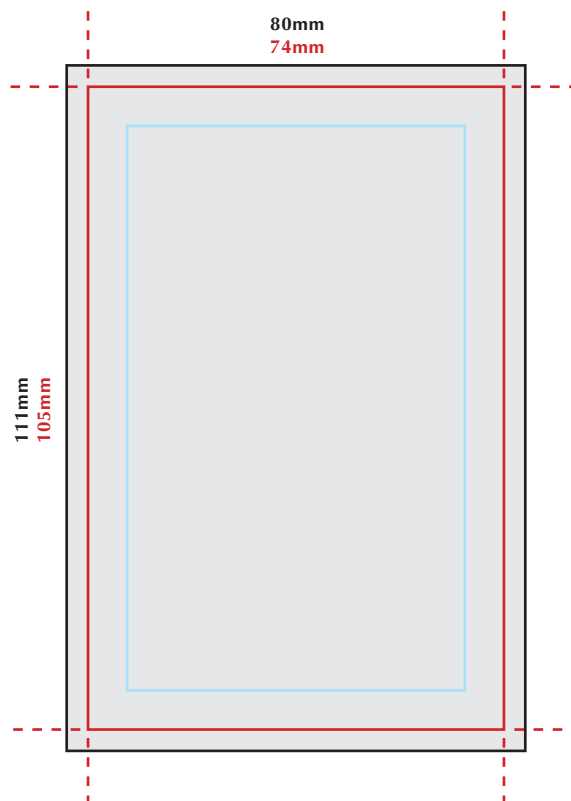

formaat inkl. afloop: 80x111mm

Dit is het formaat dat u dient aan te leveren inclusief 3mm afloop rondom.

Tijdens het afwerken snijden wij de afloop af. Om witte snijranden te voorkomen dient u uw aflopende objecten en achtergronden tot aan de randen van dit formaat te laten doorlopen.

eindformaat: 74x105mm

Dit is het formaat van het eindproduct dat wij leveren.

veiligheidsafstand: 5mm

Houdt uw tekst en beeldinformatie die binnen de pagina moeten liggen altijd minimaal 5mm binnen het eindformaat. U voorkomt dat uw content per ongeluk te dicht bij de snijranden komt of zelfs afgesneden zou kunnen worden.

**Houdt u bij opmaak svp rekening met hetvolgende:**

- + uw document dient **exact** aan de bovenstaande formaatgeving te voldoen
- + **géén snijlijnen** plaatsen svp
- + uw document is een PDF
- + fonts ingesloten danwel in curven geconverteerd
- + aflopend beeld loopt door tot en met het afloopgebied
- + kleurstelling is **CMYK**. RGB beelden worden door ons automatisch omgezet naar CMYK
- + PANTONE kleuren svp alleen gebruiken als PANTONE gedrukt dient te worden.
In bestanden die bedoeld zijn voor full colour drukwerk svp alle kleuren naar CMYK omzetten!
- + probeer transparanties in uw PDF zoveel mogelijk te vermijden danwel af te vlakken